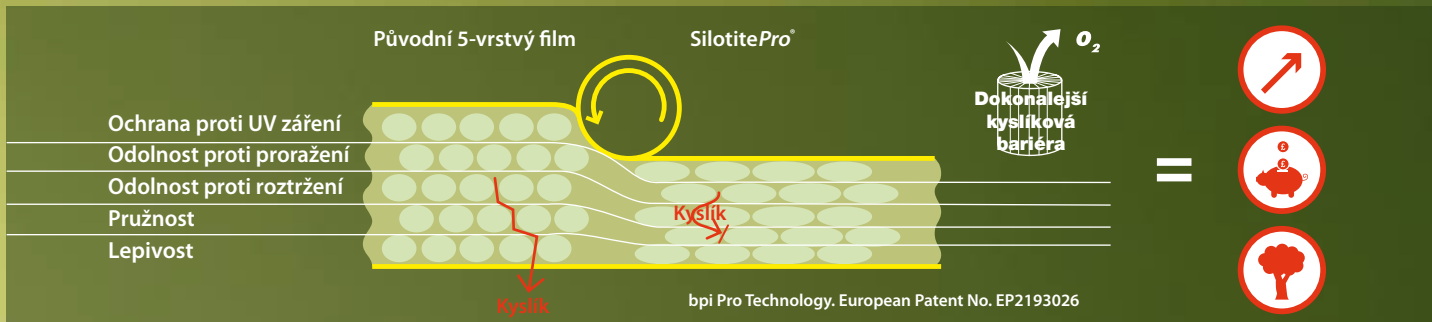

BALTE RYCHLEJI, KONZERVUJTE LÉPE

DOKONALEJŠÍ
KYSLÍKOVÁ BARIÉRA

+ VÍCE BALÍKŮ
Z ROLE

+ VÍCE METRŮ
NA ROLI

Nové
balení

SILOTITE Pro
by formipac

SilotitePro. Zabálí více za méně peněz.

Podívejte se, jak SilotitePro® funguje na vašem stroji
 Porovnejte a spočítejte si výhody na www.silotitepro.com
 cena za roli = počet balíků z jedné role × cena za balík

PRO TECHNOLOGIE

VÝHODY

ÚSPORA ČASU

- ✓ Rychlejší balení bez trhání ⇒ více balíků / hod.
- ✓ Více metrů na roli ⇒ méně častá výměna rolí

ÚSPORA NÁKLADŮ

- ✓ Méně fólie na balíku ⇒ méně odpadu
- ✓ Lepší fixace balíků ⇒ stabilnější balíky
- ✓ Dokonalější kyslíková bariéra & vzduchotěsnost ⇒ rychlejší a lepší fermentace

ÚSPORY V ODPADECH

- ✓ Méně fólie na balíku ⇒ méně odpadu k likvidaci

Obal chrání před špínou a prachem. Červeně označený směr odvíjení fólie

Snadnější rozbalení

Méně odpadu k likvidaci

Pro dobrý výsledek použijte 6 vrstev SilotitePro®.

TECHNICKÁ SPECIFIKACE

ŠÍŘE	TLOUŠŤKA	DÉLKA	ROZMĚRY PALETY	ROLE NA PALETĚ	VÝŠKA PALETY	BARVA
750 mm	19 µm	2000 m	120 x 97 cm	40	± 1.65 m	Eco zelená
750 mm	21 µm	1900 m	120 x 97 cm	40	± 1.65 m	Eco zelená

NÁVOD K BALENÍ SILOTITEPRO