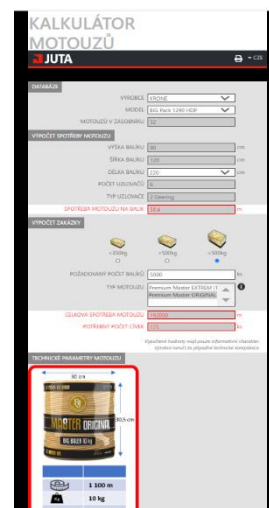

JUTACALCULATOR SNADNÁ POMOC K VÝBĚRU MOTOUZU

Díky možnostem současných mobilních telefonů a tabletů pronikají různé zajímavé aplikace i do oblasti zemědělství. Především mladší nastupující generace si již bez těchto přístrojů neumí život představit a díky připojení k internetu je využívá jako základní zdroj informací. JUTA a.s. reaguje na současné trendy mimo jiné i touto užitečnou aplikací. Nevíte přesně, který motouz je určen pro váš lis? Nevadí, naše aplikace Vám sama dá možnosti výběru. Vyhledejte si doporučený produkt pro váš lis. Zjistíte tak jednoduše, kolik balíků můžete zabalit po zadání délky lisovaného balíku a výběru typu motouzu, propočítá jeho spotřebu v metrech. Buď na balík nebo podle počtu vámi zadaných balíků, propočítá celkovou spotřebu motouzu v metrech a následným převodem na kg a cívky. Naše aplikace je efektivní, snadno ovladatelná a užitečná. V případě, že si přesto nebudete jisti, lze nakonec využít možnosti kontaktního formuláře na JUTAHelpDesk. Tato aplikace má dále za úkol podrobněji seznámit uživatele s produkty pro zemědělce tradičního českého výrobce JUTA a.s. a zároveň včas upozornit na chystané akce, slevy a speciální nabídky.

Internetová aplikace

JUTA TWINE NETWRAP Calculator
the signature of assurance
<https://agriccalculator.juta.cz>

QR KÓD

SPECIFIKACE PŘEDNOSTÍ A SROVNÁNÍ S KONKURENCÍ

Jednoduché ovládání, přehlednost a srozumitelnost, možnosti výběru jazyka, nejrozsáhlejší databáze lisů. V JUTACalculatoru je v případě síťoviny více než 500 typů lisů na kulaté balíky a u motouzu přes 280 typů lisů na hranaté balíky od malých až po velké. Pamatujeme i